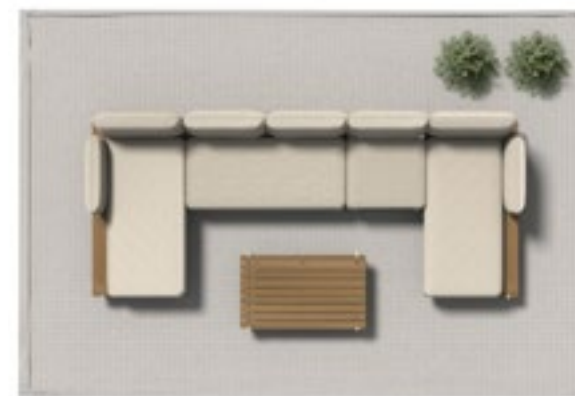

Set-5
Chaise Lounge Left Arm Module (KS8804B88TEX)
2-Seater Module (KC8804B08TEX)
Center Module (KC8804B07TEX)
Coffee Table (KT8804A23ALU)