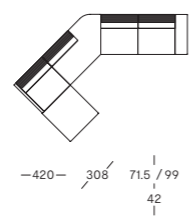

Grand Angle, Marie Christine Dorner

多效能组合式沙发, 座位宽大、形状丰富, 配备铰接头枕。
皮革、织物和超细纤维等多种材质, 任您挑选。