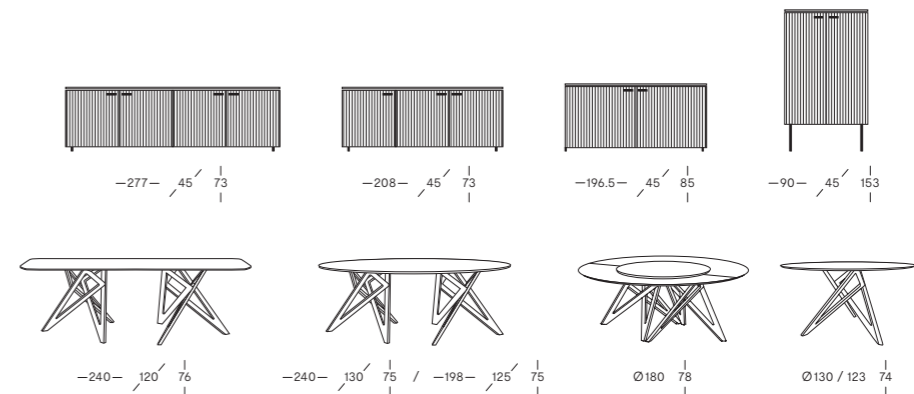

Évisa, Philippe Nigro

床上配备软垫底座和Bultex HR 泡沫垫。两根床腿高10/15 mm。床头板采用管状结构和金属网格，并覆盖有 Bultex HR 泡沫。床头板和床尾为涤纶纤维面料。

Valmy 扶手椅、Nodum 边桌、Nimbe 镜子、Parabole 衣柜、Passepartout 床头柜，完美搭配。

Valmy, Ramy Fischler

扶手椅，配备黑漆钢/天然山毛榉木或深灰色染色山毛榉木底座。皮革、织物和超细纤维等多种材质，任您挑选。