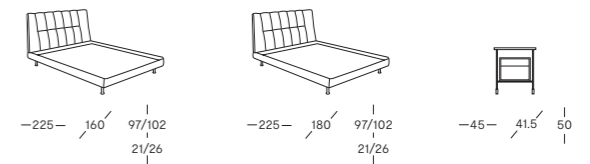

Évisa, Philippe Nigro

床上配备软垫底座和Bultex HR 泡沫垫。两根床腿高10/15 mm。床头板采用管状结构和金属网格，并覆盖有 Bultex HR 泡沫。床头板和床尾为涤纶纤维面料。

Valmy 扶手椅、Nodum 边桌、Nimbe 镜子、Parabole 衣柜、Passepartout 床头柜，完美搭配。

Valmy, Ramy Fischler

扶手椅，配备黑漆钢/天然山毛榉木或深灰色染色山毛榉木底座。皮革、织物和超细纤维等多种材质，任您挑选。