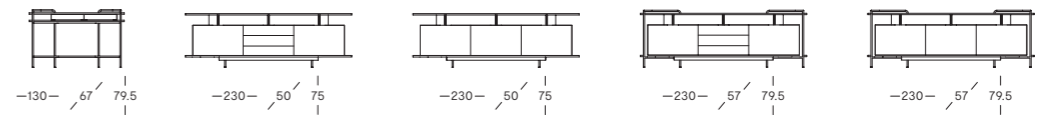

Intervalle, Guillaume Delvigne

实木餐桌和实木茶几:美国胡桃木、欧洲胡桃木、黑色染色欧洲胡桃木、灰色染色欧洲胡桃木、烟熏橡木、天然橡木、黑橡木、樱桃木、漂白橡木.....任君挑选。

Hood lamp 灯, Alando 餐具柜, Losange 地毯, Rays 吊灯, 完美搭配。

餐具柜主体结构为深蓝色, 配备有3个深色胡桃木活动门板以及管状金属带底座或支脚。此外, 我们还为您提供 2 活动门+ 3 抽屉的设计方案。该系列与以深色胡桃木书桌相得益彰。