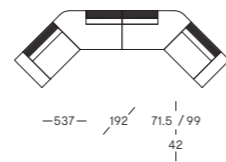

Grand Angle, Marie Christine Dorner

多效能组合式沙发, 座位宽大、形状丰富, 配备铰接头枕。
皮革、织物和超细纤维等多种材质, 任您挑选。