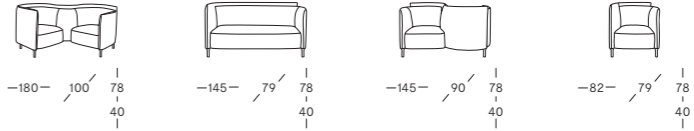

Hémicycle, Philippe Nigro

这是一款民族特色家具，“传统”座椅带编号。皮革、织物和超细纤维等多种材质，任您挑选。您还可以选择双色或双材质等个性化方案。

Astrée 落地灯 & Mallea 茶几，完美搭配。