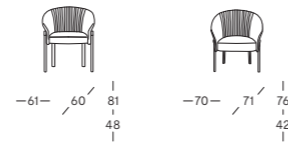

Évisa, Philippe Nigro

床上配备软垫底座和Bultex HR 泡沫垫。两根床腿高10/15 mm。床头板采用管状结构和金属网格，并覆盖有 Bultex HR 泡沫。床头板和床尾为涤纶纤维面料。

Valmy 扶手椅、Nodum 边桌、Nimbe 镜子、Parabole 衣柜、Passepartout 床头柜，完美搭配。

Valmy, Ramy Fischler

扶手椅，配备黑漆钢/天然山毛榉木或深灰色染色山毛榉木底座。皮革、织物和超细纤维等多种材质，任您挑选。