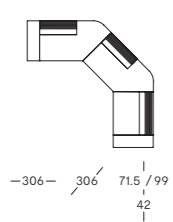

Grand Angle, Marie Christine Dorner

多效能组合式沙发, 座位宽大、形状丰富, 配备铰接头枕。
皮革、织物和超细纤维等多种材质, 任您挑选。