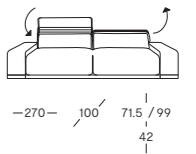

Grand Angle, Marie Christine Dorner

多效能组合式沙发, 座位宽大、形状丰富, 配备铰接头枕。
皮革、织物和超细纤维等多种材质, 任您挑选。