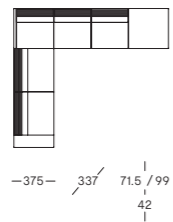

Grand Angle, Marie Christine Dorner

多效能组合式沙发, 座位宽大、形状丰富, 配备铰接头枕。
皮革、织物和超细纤维等多种材质, 任您挑选。