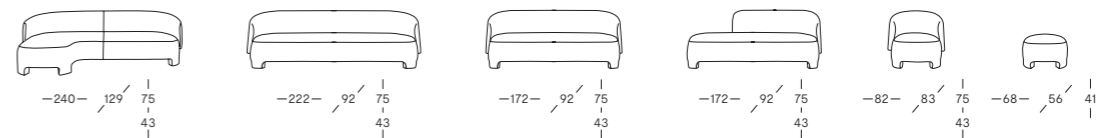

Intervalle, Guillaume Delvigne

实木餐桌和实木茶几:美国胡桃木、欧洲胡桃木、黑色染色欧洲胡桃木、灰色染色欧洲胡桃木、烟熏橡木、天然橡木、黑橡木、樱桃木、漂白橡木.....任君挑选。

Hood lamp 灯, Alando 餐具柜, Losange 地毯, Rays 吊灯, 完美搭配。

餐具柜主体结构为深蓝色, 配备有3个深色胡桃木活动门板以及管状金属带底座或支脚。此外, 我们还为您提供 2 活动门+ 3 抽屉的设计方案。该系列与以深色胡桃木书桌相得益彰。