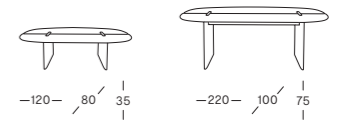

Intervalle, Guillaume Delvigne

实木餐桌和实木茶几:美国胡桃木、欧洲胡桃木、黑色染色欧洲胡桃木、灰色染色欧洲胡桃木、烟熏橡木、天然橡木、黑橡木、樱桃木、漂白橡木.....任君挑选。

Hood lamp 灯, Alando 餐具柜, Losange 地毯, Rays 吊灯, 完美搭配。